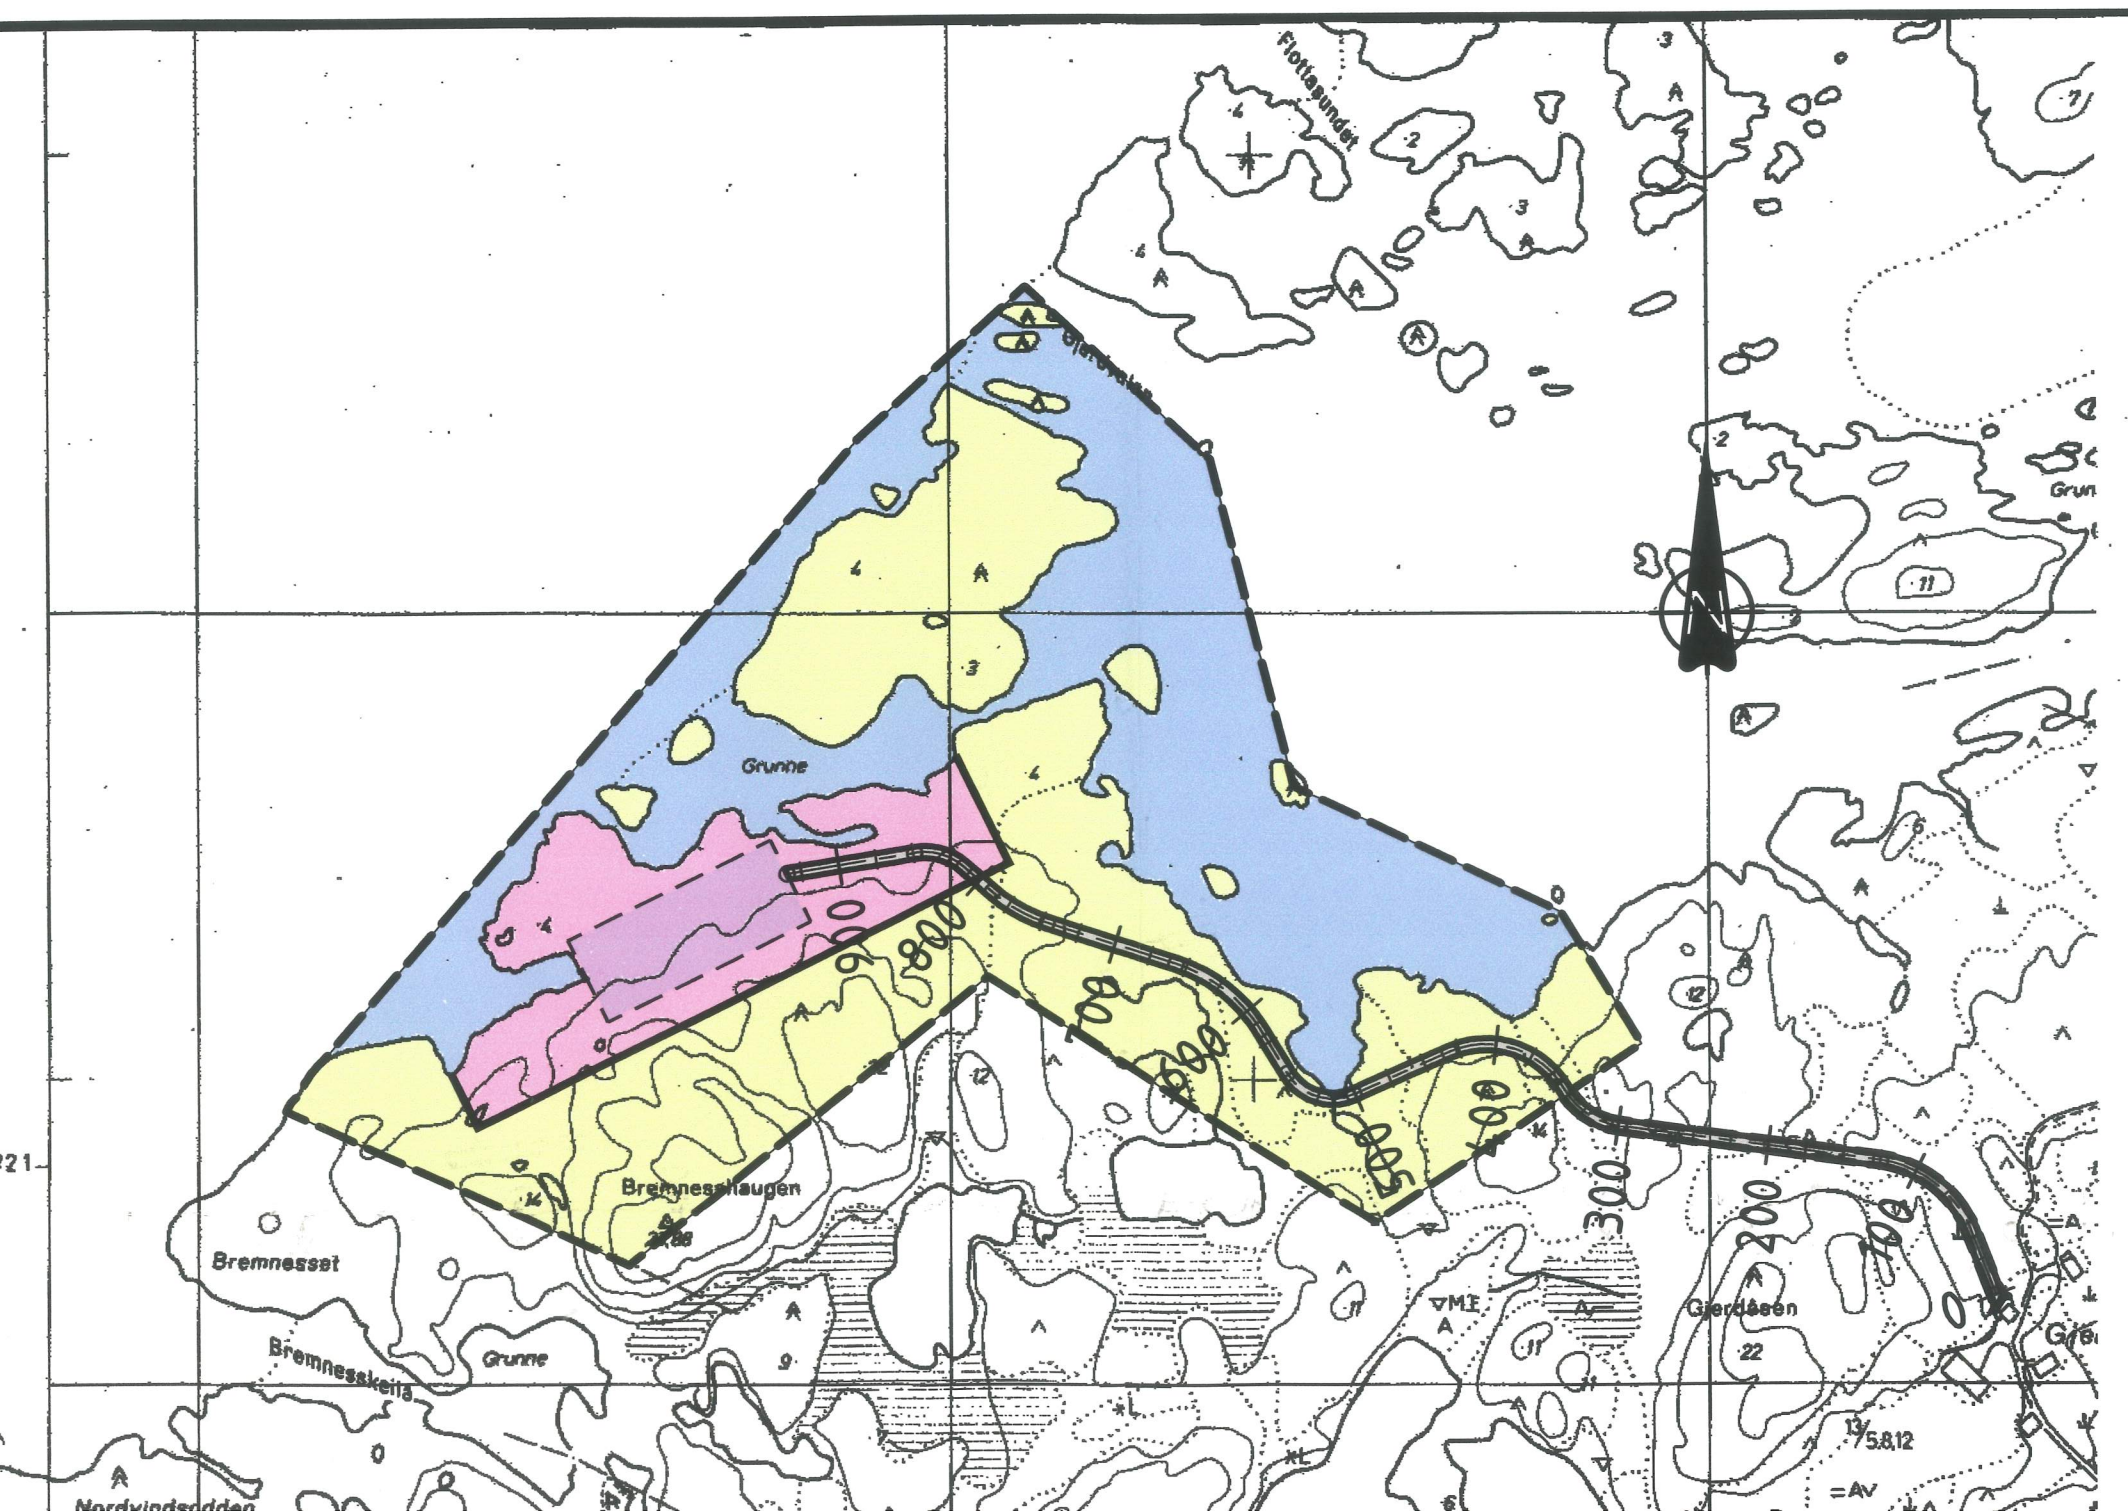

Bremneset

LEKA KOMMUNE

Reguleringsplan for "Påveks ved Gjerdestein på Leka Kommuneplanens arealdel

Tegnforklaring Plan- og Bygningslovens §25 (Reguleringsplan)

Byggeområder (PBL §25, 1. ledd, nr.1)

- Områder industri/lager
- Områder for industri/lager - byggetrinn II

Landbruksområder (PBL §25, 1. ledd, nr.2)

Landbruksområde generelt

Områder for særskilt bruk (PBL §25,1. ledd, nr.6)

- Områder for fiskebruk og havbruk
- Privat vei

Linjesymboler

- Grense for arealbruksområde
- Planens begrensning