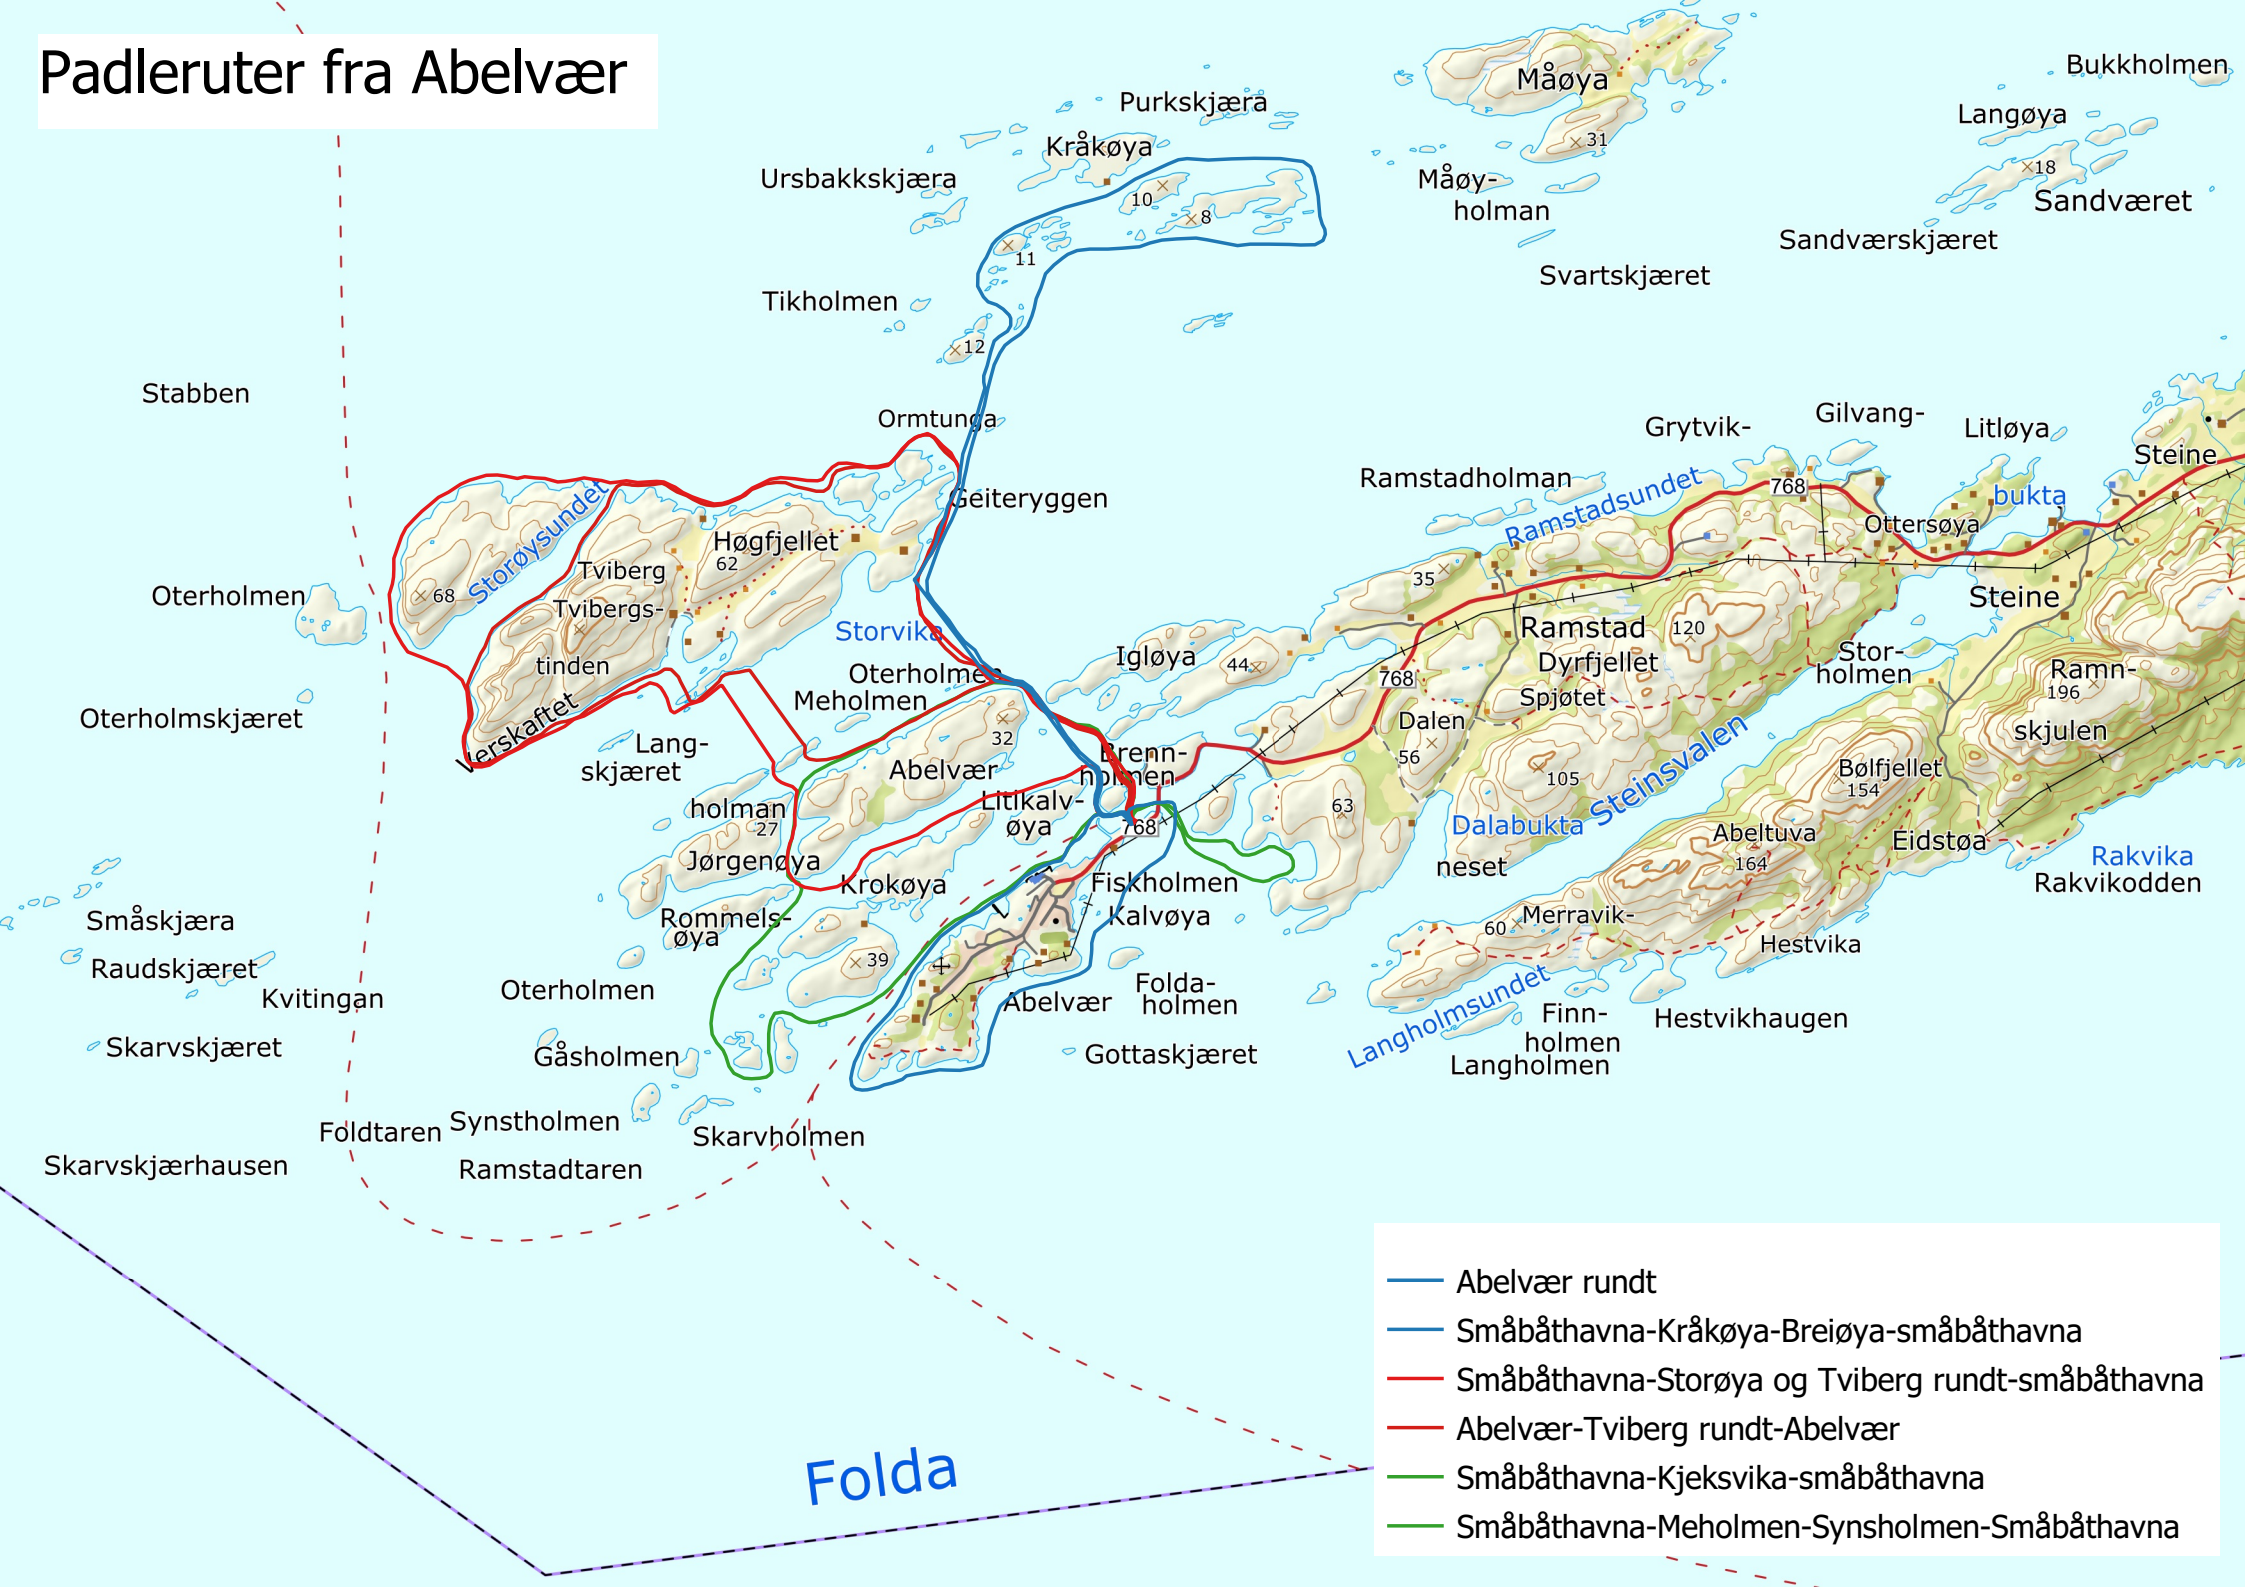

Padleruter fra Abelvær

- Abelvær rundt
- Småbåthavna-Kråkøya-Breiøya-småbåthavna
- Småbåthavna-Storøya og Tviberg rundt-småbåthavna
- Abelvær-Tviberg rundt-Abelvær
- Småbåthavna-Kjeksvika-småbåthavna
- Småbåthavna-Meholmen-Synsholmen-Småbåthavna